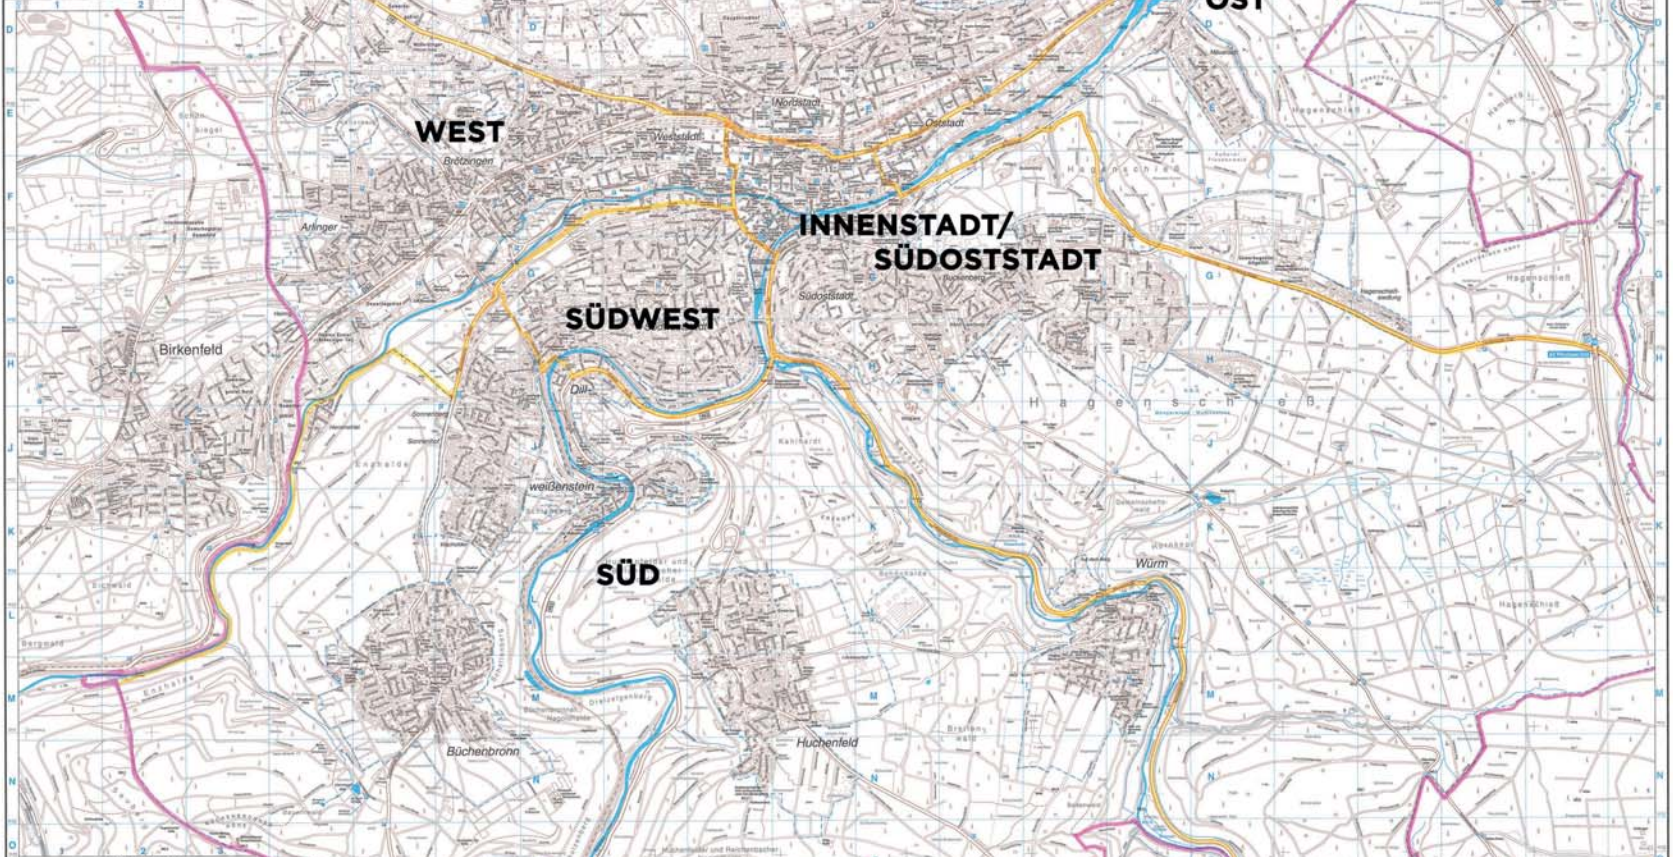

Pforzheim Amtlicher Stadtplan